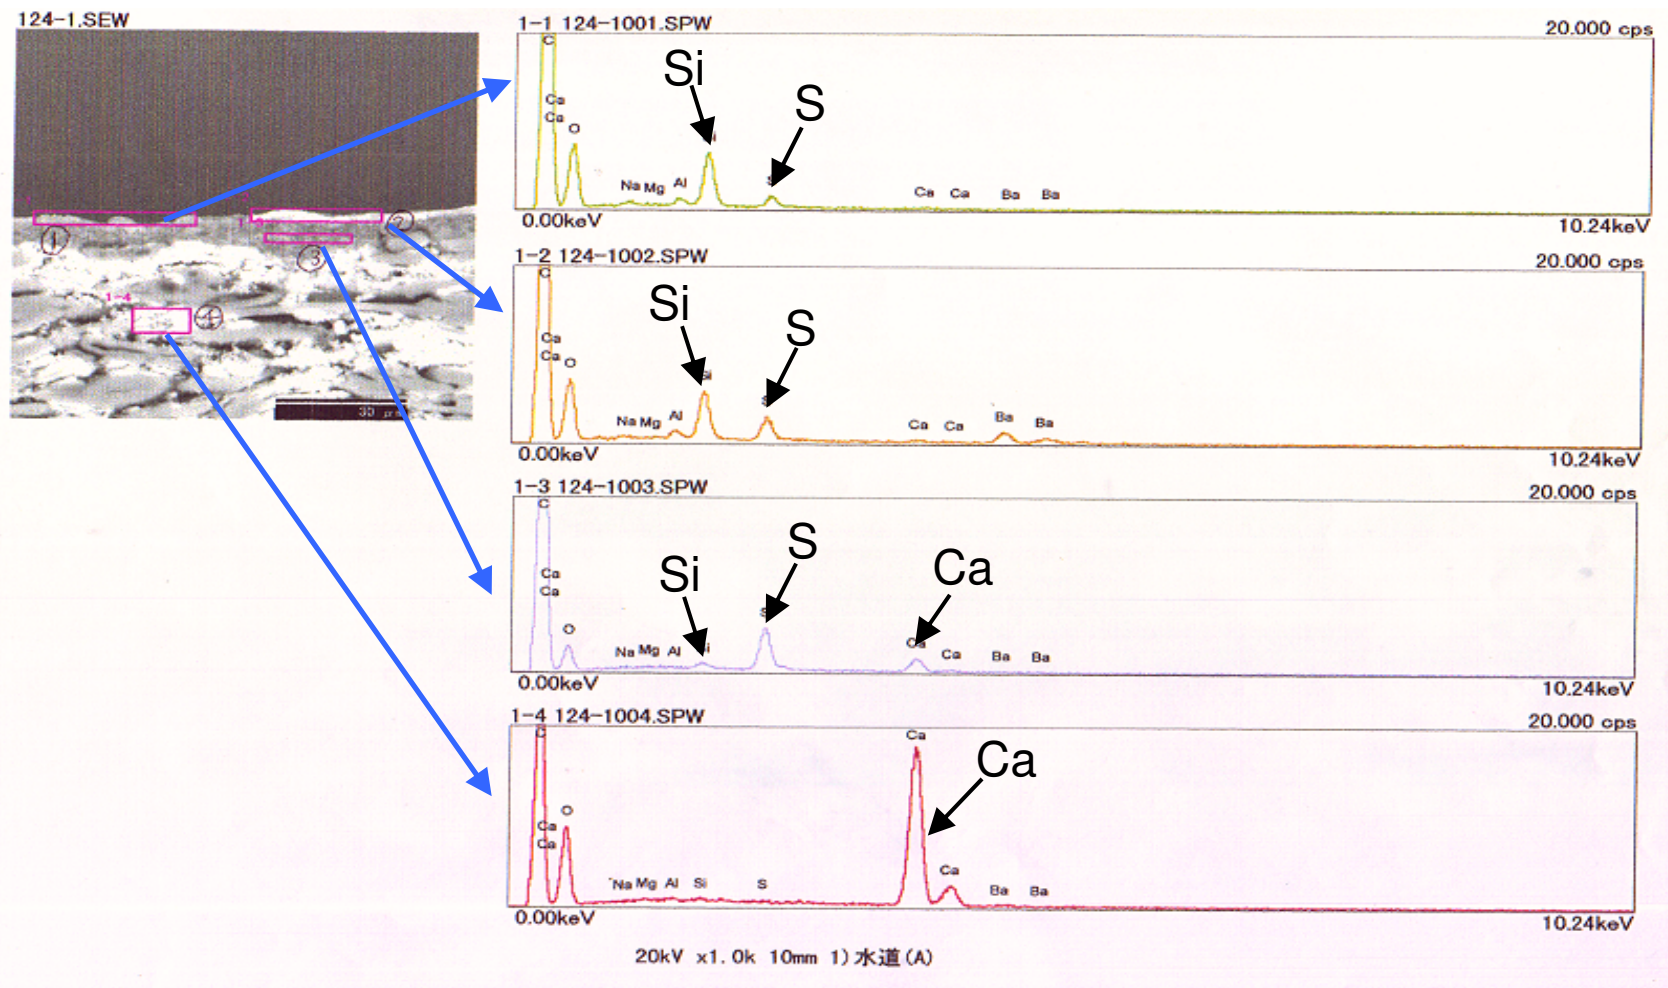

EDSによる紙の内添顔料の分析データ

巴川分析センターは分析力でモノづくりを支援します。まずはお気軽にご相談ください。TEL:054-256-4163
 FAX:054-256-4214 URL:<https://bunseki.tomoegawa.co.jp> E-mail:bunseki@tomoegawa.co.jp